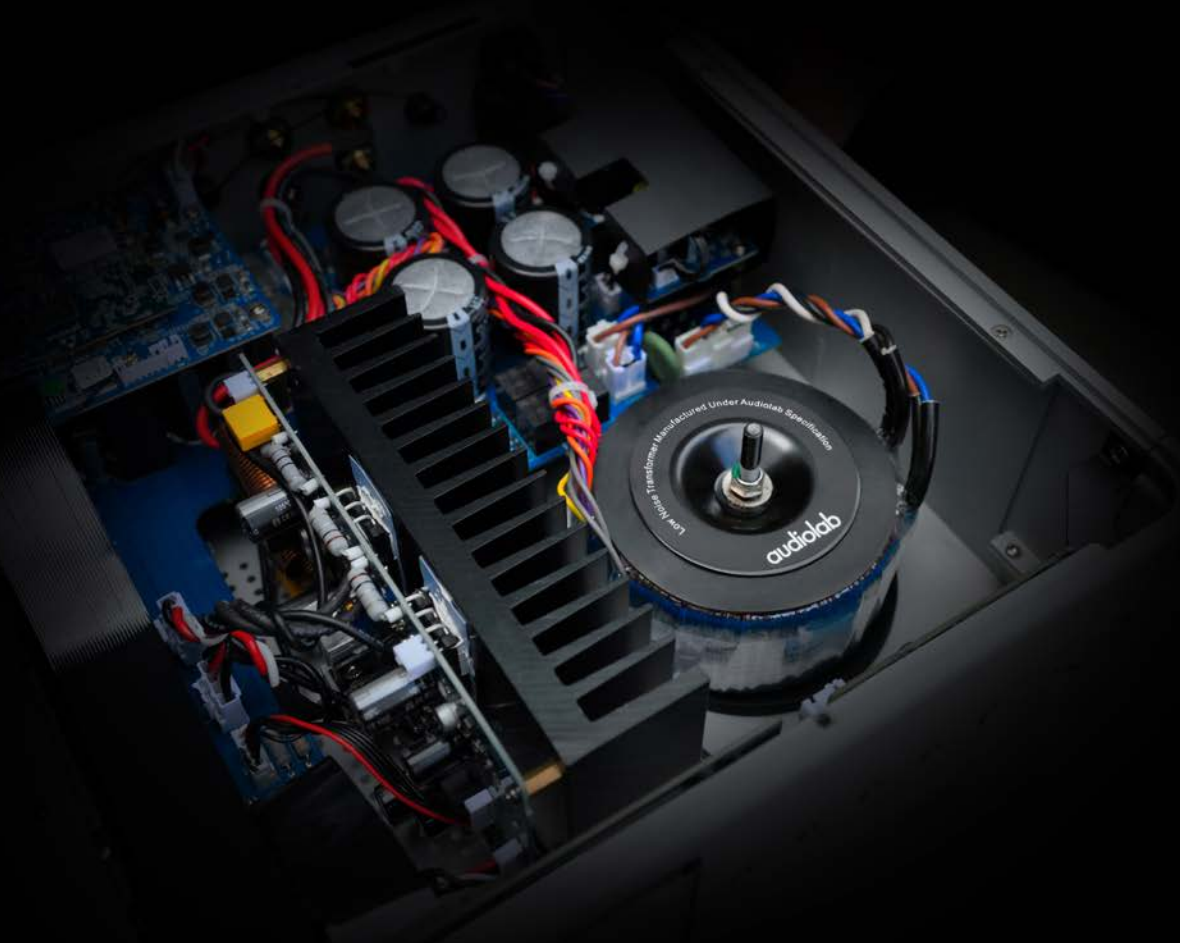

ется лишь программным обеспечением, а распространяется вплоть до оборудования для воспроизведения звука, независимо от производителя. Как партнер по тестированию Roon, Audiolab предоставила Roon оборудование для тестирования с использованием различных операционных систем и компьютеров, а также поделилась информацией о его конструкции и возможностях. У нас прямые отношения с Roon, и во многих случаях у службы поддержки Roon есть наши устройства под рукой, поэтому вы можете с уверенностью выбрать использование оборудования Audiolab вместе с Roon.

Roon преобразует ощущения от просмотра музыки. Фотографии исполнителей, титры, биографии, обзоры, тексты песен, даты гастролей и композиторы находятся автоматически, а затем соединяются ссылками, чтобы создать доступный для просмотра и поиска цифровой журнал о вашей коллекции.

Roon находит связи между вашими личными файлами и мил-

лионами треков, доступных на TIDAL, так что вы можете начать с известной вам музыки, а затем исследовать и открывать для себя новую музыку из мира, выходящего за рамки вашей коллекции.

В дополнение к просмотру музыкальных библиотек, Roon – это мультирумная многопользовательская сетевая аудио платформа, созданная в соответствии со строгими стандартами аудиофилов. Она предлагает такие функции, как побитно идеальное воспроизведение, повышение частоты дискретизации DSD и PCM, многоканальное воспроизведение и отображение пути сигнала.

ВАМ ПОНРАВИТСЯ ИСПОЛЬЗОВАТЬ НАУШНИКИ